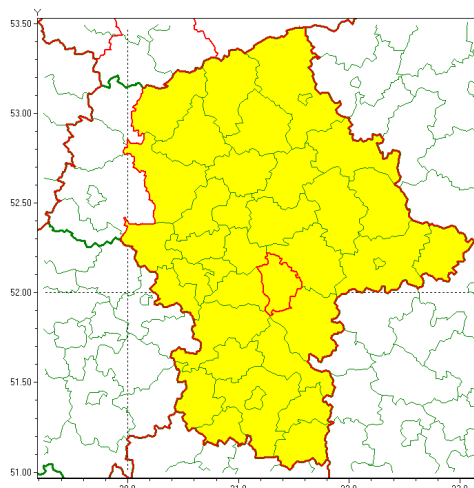

www: www.pogodynka.pl

Zasięg ostrzeżenia w województwie

Burze z gradem

Ostrzeżenie meteorologiczne Nr 40

Nazwa biura	IMGW-PIB Centralne Biuro Prognoz Meteorologicznych w Warszawie
Zjawisko/stopień zagrożenia	Burze z gradem/ 1
Obszar	województwo mazowieckie powiat otwocki
Ważność	od godz. 12:00 dnia 08.06.2020 do godz. 24:00 dnia 08.06.2020
Przebieg	Prognozuje się wystąpienie burz z opadami deszczu miejscami od 20 mm do 30 mm, lokalnie do 40 mm oraz porywami wiatru do 80 km/h. Miejscami może liwy grad.
Prawdopodobieństwo wystąpienia zjawiska(%)	80%
Uwagi	Brak.
Dyrektor synoptyk IMGW-PIB	Katarzyna Cisiłowska
Godzina i data wydania	godz. 08:00 dnia 08.06.2020
SMS	IMGW-PIB OSTRZEŻENIE: BURZE Z GRADEM/1 mazowieckie/otwocki od 12:00/08.06 do 24:00/08.06.2020 deszcz 30 mm, lokalnie 40 mm, porywy 80 km/h.